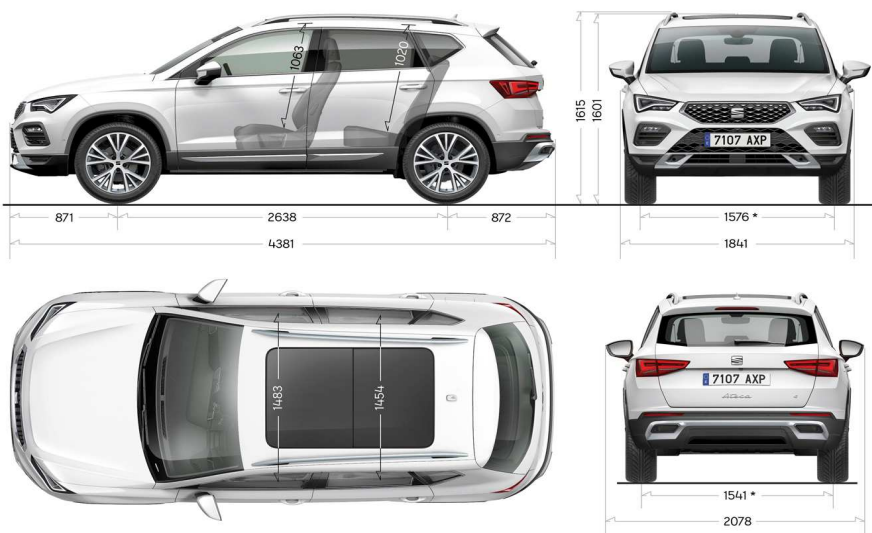

ЗАБЕЛЕЖКИ:

1. 1 Гаранция 5 години или 150.000 км пробег (което настъпи първо)
2. 2 Ценоразписните цени не включват регистрационни такси, както и каквито и да е други държавни данъци и/или такси
3. 3 В ценоразписните цени са включени мита, ЕКО такса, ДДС и транспорт до съответното дилърство на SEAT
4. 4 Аутотехника ООД си запазва правото да променя без предизвестие посочените цени и оборудване
5. 5 Аутотехника ООД не носи отговорност за допуснати печатни грешки
6. 6 Всички цени са в лева с включен 20%ДДС;
7. 7 Ценовата листа е валидна от 14.08.2024г.
8. 8 Снимките са с илюстративна цел
9. 9 Всичките двигатели са оборудвани с филтри за твърди частици (OPF, DPF)

* Model with 215/60 R16 ET43