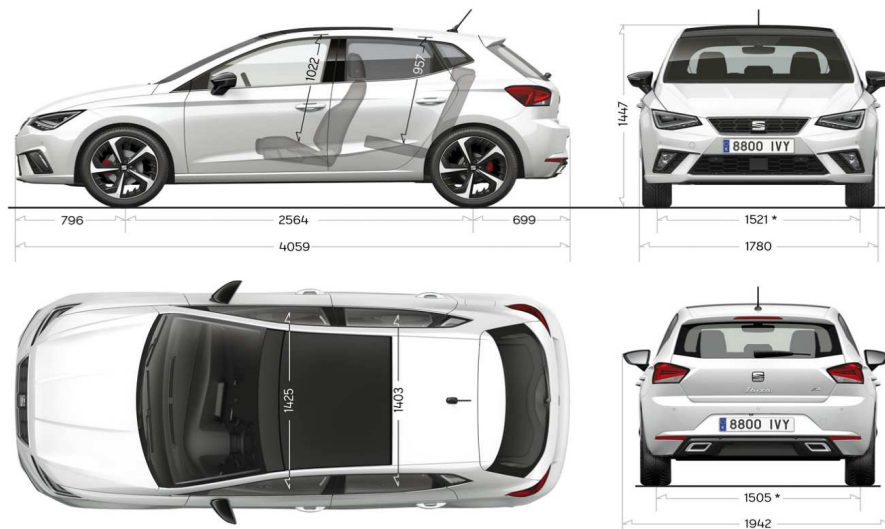

PWD

Предни фарове за мъгла

PW1

Пакет зима : Отопляеми предни седалки

ЗАБЕЛЕЖКИ:

1. 1 Гаранция 5 години до 150.000 км пробег
2. 2 Ценоразписните цени не включват регистрационни такси, както и каквито и да е други държавни данъци и/или такси
3. 3 В ценоразписните цени са включени мита, ЕКО такса, ДДС и транспорт до съответното дилърство на SEAT
4. 4 Аутотехника ООД си запазва правото да променя без предизвестие посочените цени и оборудване
5. 5 Аутотехника ООД не носи отговорност за допуснати печатни грешки
6. 6 Всички цени са в лева с включен 20%ДДС;
7. 7 Ценовата листа е валидна от 10.06.2024г.
8. 8 Снимките са с илюстративна цел
9. 9 Всичките двигатели са оборудвани с филтри за твърди частици (OPF)

5 ГОДИНИ ГАРАНЦИЯ
ДО 150 000 КМ