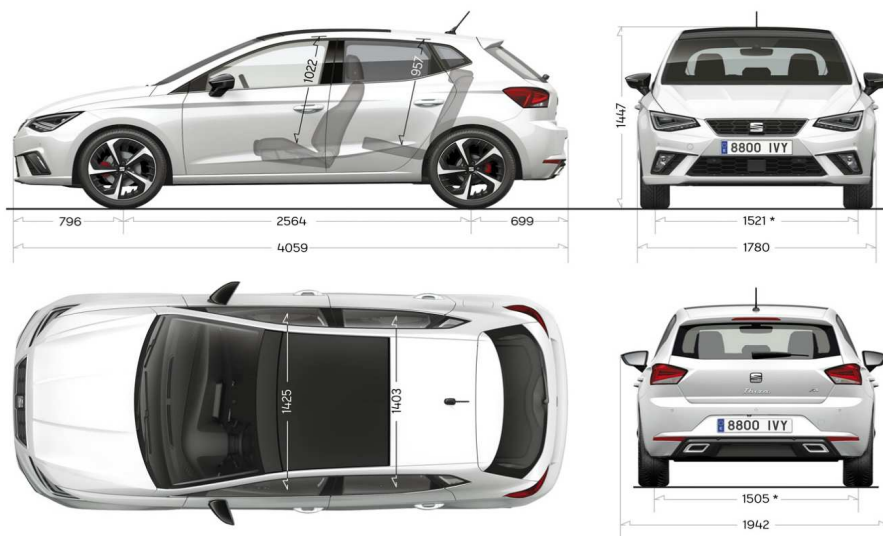

SEAT

PG1	15" резервна гума с намален размер
PG4	15" резервна гума с намален размер
PK2	Пакет Vision : Преден и заден парктроник с OPS (оптична система за паркиране)
PWD	Предни фарове за мъгла
PW1	Пакет зима : Отопляеми предни седалки

ЗАБЕЛЕЖКИ:

1. 1 Гаранция 5 години до 150.000 км пробег
2. 2 Ценоразписните цени не включват регистрационни такси, както и каквито и да е други държавни данъци и/или такси
3. 3 В ценоразписните цени са включени мита, ЕКО такса, ДДС и транспорт до съответното дилъrstво на SEAT
4. 4 Аутотехника ООД си запазва правото да променя без предизвестие посочените цени и оборудване
5. 5 Аутотехника ООД не носи отговорност за допуснати печатни грешки
6. 6 Всички цени са в лева с включен 20% ДДС;
7. 7 Ценовата листа е валидна от 11.11.2024г.
8. 8 Снимките са с илюстративна цел
9. 9 Всичките двигатели са оборудвани с филтри за твърди частици (OPF)

5 ГОДИНИ ГАРАНЦИЯ
ДО 150 000 КМ