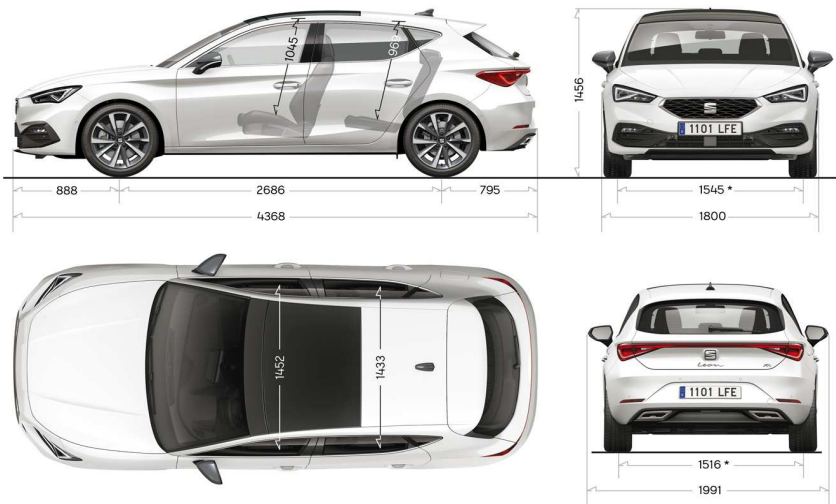

* Model with 195/65 R15 ET45