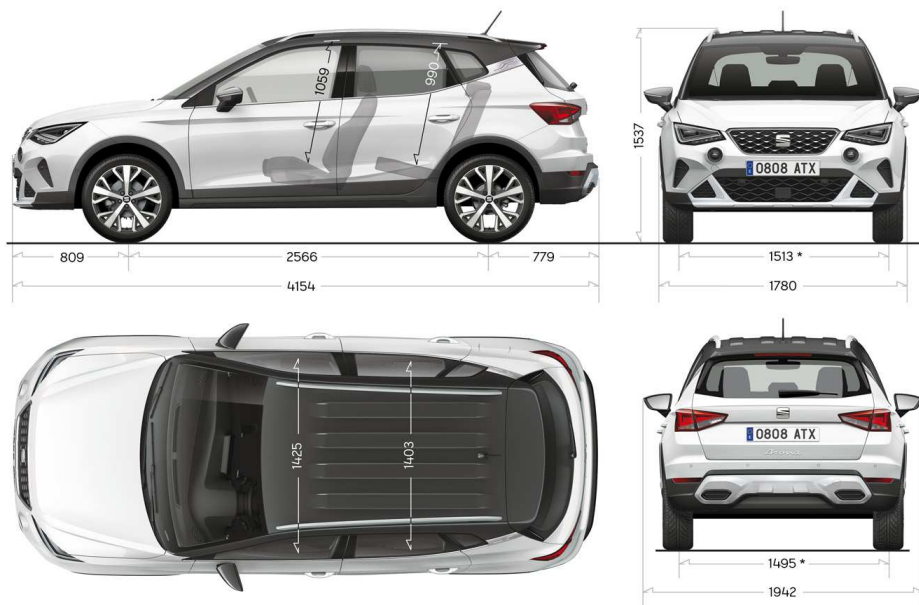

5 ГОДИНИ ГАРАНЦИЯ
ДО 150 000 КМ

* Con neumática: 205/60 R16 ET45