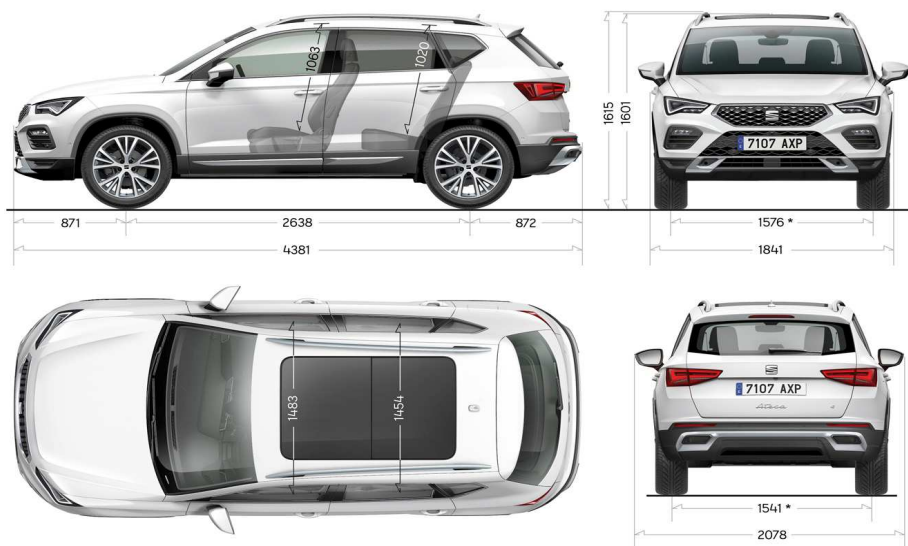

ZN1

Navi System+ 9,2" с цветен сензорен екран, 8 тонколони и WiPa връзка (в комбинация с PZ4, R3C и R3D):
- 2 x USB тип C на предната конзола и 2 x USB тип C в централната конзола за пътниците на втори ред
- Bluetooth с audio streaming
- Гласови команди
- 3D навигация

за всички нива

1 850 лв.

ЗАБЕЛЕЖКИ:

1. 1 Гаранция 5 години или 150.000 км пробег (което настъпи първо)
2. 2 Ценоразписните цени не включват регистрационни такси, както и каквито и да е други държавни данъци и/или такси
3. 3 В ценоразписните цени са включени мита, ЕКО такса, ДДС и транспорт до съответното дилърство на SEAT
4. 4 Аутотехника ООД си запазва правото да променя без предизвестие посочените цени и оборудване
5. 5 Аутотехника ООД не носи отговорност за допуснати печатни грешки
6. 6 Всички цени са в лева с включен 20% ДДС;
7. 7 Ценовата листа е валидна от 19.08.2024г.
8. 8 Снимките са с илюстративна цел
9. 9 Всичките двигатели са оборудвани с филтри за твърди частици (OPF, DPF)
10. 10 На двигателите със системата SCR (Selective Catalytic Reduction) се добавя AdBlue

**5 ГОДИНИ
ГАРАНЦИЯ
ДО 150 000 КМ**

* Model with 215/60 R16 ET43