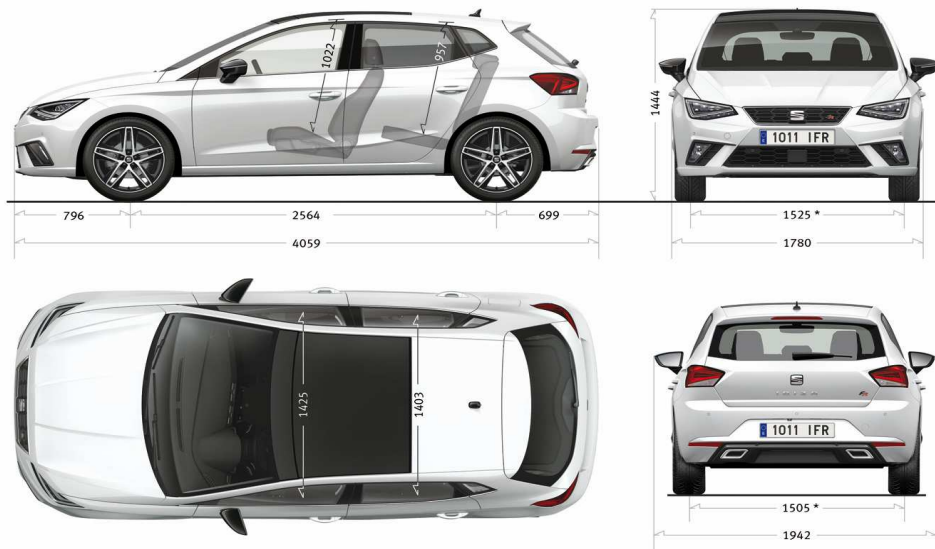

**ЦЕНОВА ЛИСТА
ДОПЪЛНИТЕЛНО ОБОРУДВАНЕ**

P25	Промо пакет Style (PUN Алуминиеви джанти 16" Design 20/1 с гуми 195/55 R16 91V+PWD Предни фарове за мъгла с "Cornering" функция+PDK Пакет Driver Система против умора + автопилот с индикация на километража+WDE Пакет Storage-централна конзола с подлакътник, интегрирана кутия за вещи и място за съхранение на вещи под шофьорската седалка - не се комбинира с POA)
C	Цвят металик (Desire Red E1E1)
M	Цвят металик
P	Бял цвят (White B4B4)
O	Тъмно син цвят (Mediterranean Blue 9550)

ЗАБЕЛЕЖКИ:

- 1 Гаранция 5 години до 150.000 км пробег
- 2 Ценоразписните цени не включват регистрационни такси, както и каквито и да е други държавни данъци и/или такси
- 3 В ценоразписните цени са включени мита, ЕКО такса, ДДС и транспорт до съответното дилърство на SEAT
- 4 Аутотехника ООД си запазва правото да променя без предизвестие посочените цени и оборудване
- 5 Аутотехника ООД не носи отговорност за допуснати печатни грешки
- 6 Всички цени са в лева с включен 20%ДДС;
- 7 Ценовата листа е валидна от 29.01.2020г.
- 8 Снимките са с илюстративна цел
- 9 Всичките двигатели са оборудвани с филтри за твърди частици (OPF, DPF)

5 ГОДИНИ ГАРАНЦИЯ
ДО 150 000 КМ