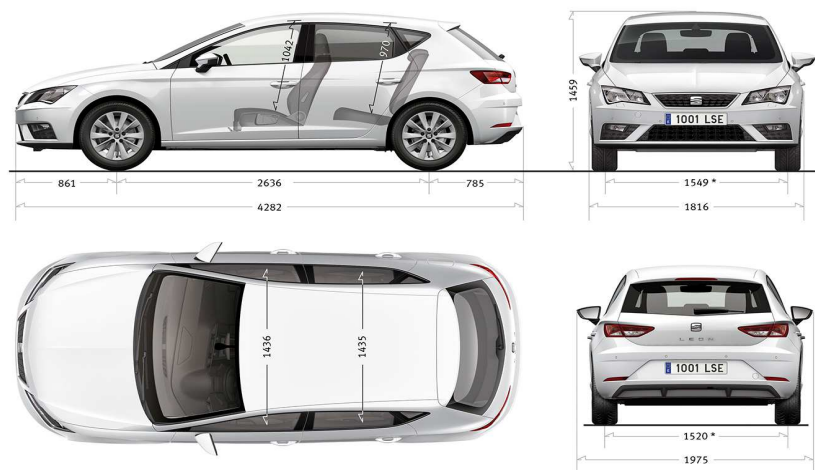

ЗАБЕЛЕЖКИ:

- 1 Гаранция 5 години до 150.000 км пробег
- 2 Ценоразписните цени не включват регистрационни такси, както и каквито и да е други държавни данъци и/или такси
- 3 В ценоразписните цени са включени мита, ЕКО такса, ДДС и транспорт до съответното дилърство на SEAT
- 4 Аутогехника ООД си запазва правото да променя без предизвестие посочените цени и оборудване
- 5 Всички цени са в лева с включен 20%ДДС;
- 6 Ценовата листа е валидна от 29.01.2020г.
- 7 Снимките са с илюстративна цел
- 8 Всичките двигатели са оборудвани с филтри за твърди частици (OPF, DPF)
- 9 На двигателите със системата SCR (Selective Catalytic Reduction) се добавя AdBlue

5 ГОДИНИ ГАРАНЦИЯ
ДО 150 000 КМ

* Con neumático: 195/65 R15 ET43