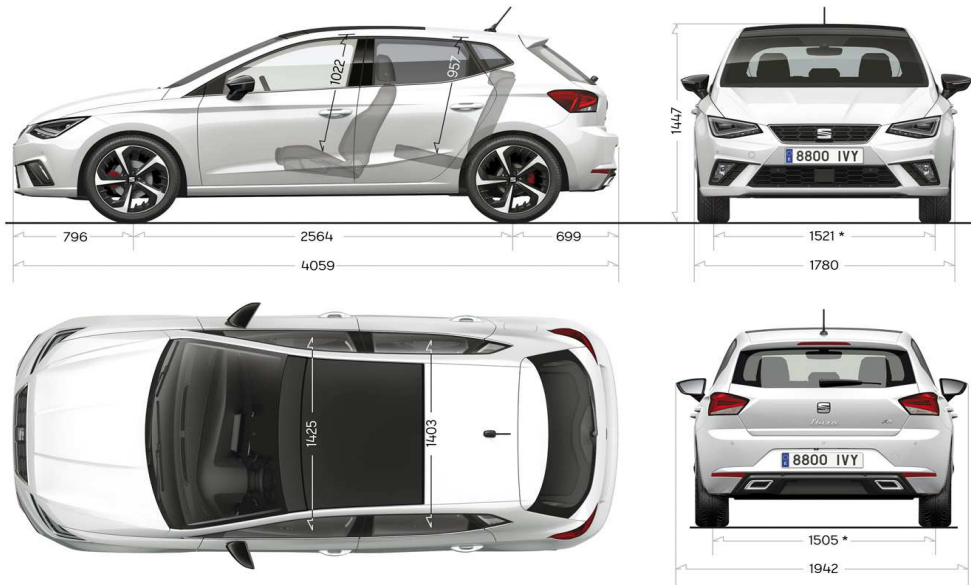

* Con neumático: 185/65 R15 ET40