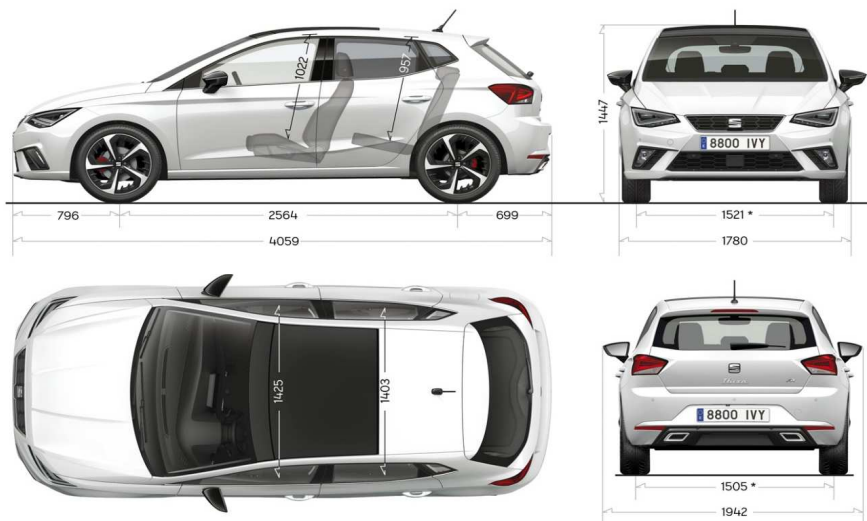

ZN1

Навигационна система с цветен сензорен екран 9,2" (изисква P22 в комбинация с R3C и R3D):

- Bluetooth с audio streaming
- Гласови команди
- Full Link

Style - FR

1 880 лв.

ЗАБЕЛЕЖКИ:

1. 1 Заводска гаранция 5 години или 150.000 км пробег (което настъпи първо)
2. 2 Ценоразписните цени не включват регистрационни такси, както и каквито и да е други държавни данъци и/или такси
3. 3 В ценоразписните цени са включени мита, ЕКО такса, ДДС и транспорт до съответното дилърство на SEAT
4. 4 Аутотехника ООД си запазва правото да променя без предизвестие посочените цени и оборудване
5. 5 Аутотехника ООД не носи отговорност за допуснати печатни грешки
6. 6 Всички цени са в лева с включен 20% ДДС;
7. 7 Ценовата листа е валидна от 19.08.2024г.
8. 8 Снимките са с илюстративна цел
9. 9 Всичките двигатели са оборудвани с филтри за твърди частици (OPF)

* Con neumático: 185/65 R15 ET40