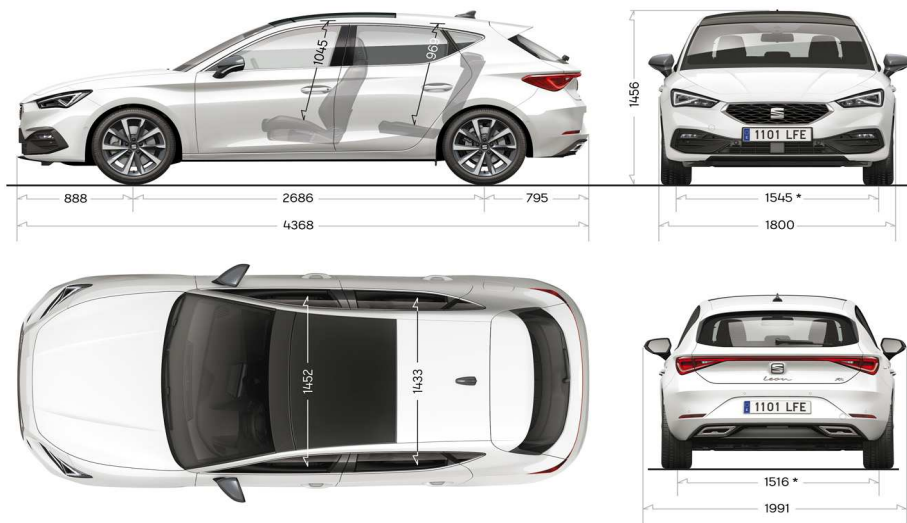

ЗАБЕЛЕЖКИ:

1. Гаранция 5 години до 150.000 км пробег
2. Ценообразяващите цени не включват регистрационни такси, както и каквито и да е други държавни данъци и/или такси
3. В ценообразяващите цени са включени мита, ЕКО такса, ДДС и транспорт до съответното дилърство на SEAT
4. Ауготехника ООД си запазва правото да променя без предизвестие посочените цени и оборудване
5. Ауготехника ООД не носи отговорност за допуснати печатни грешки
6. Всички цени са в лева с включен 20% ДДС.
7. Ценовата листа е валидна от 21.02.2022г.
8. Снимките са с илюстративна цел
9. Всичките двигатели са оборудвани с филтри за твърди частици (OPF, DPF)
10. На двигателите със системата SCR (Selective Catalytic Reduction) се добавя AdBlue

**5 ГОДИНИ ГАРАНЦИЯ
ДО 150 000 КМ**