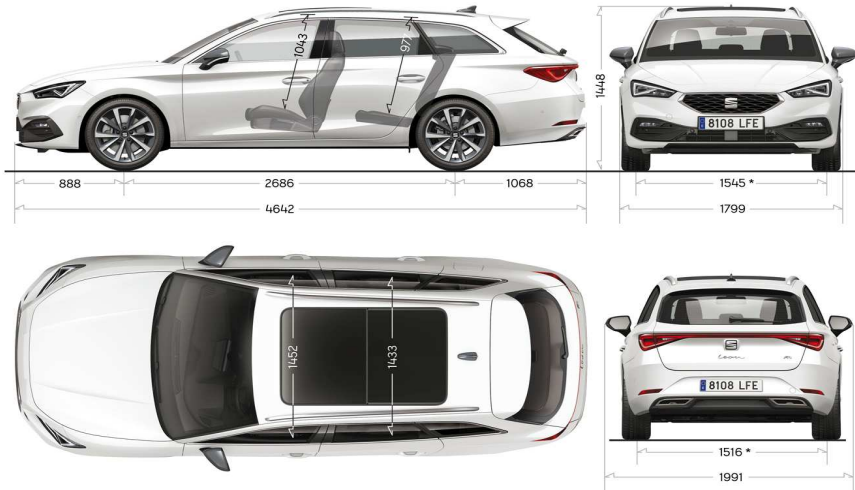

ЗАБЕЛЕЖКИ:

- ⓐ Гаранция 5 години до 150.000 км пробег
- ⓑ Ценоразписните цени не включват регистрационни такси, както и каквито и да е други държавни данъци и/или такси
- ⓒ Ценоразписните цени са включени мита, ЕКО такса, ДДС и транспорт до съответното дилънство на SEAT
- ⓓ Аутогехника ООД си запазва правото да променя без предизвестие посочените цени и оборудване
- ⓔ Аутогехника ООД не носи отговорност за допуснати печатни грешки
- ⓕ Всички цени са в лева с включен 20%ДДС;
- ⓖ Ценовата листа е валидна от 22.07.2021г.
- ⓗ Снимките са с илюстративна цел
- ⓘ Всичките двигатели са оборудвани с филтри за твърди частици (DPF, DPF)
- ⓙ На двигателите със системата SCR (Selective Catalytic Reduction) се добавя AdBlue

**5 ГОДИНИ ГАРАНЦИЯ
ДО 150 000 КМ**