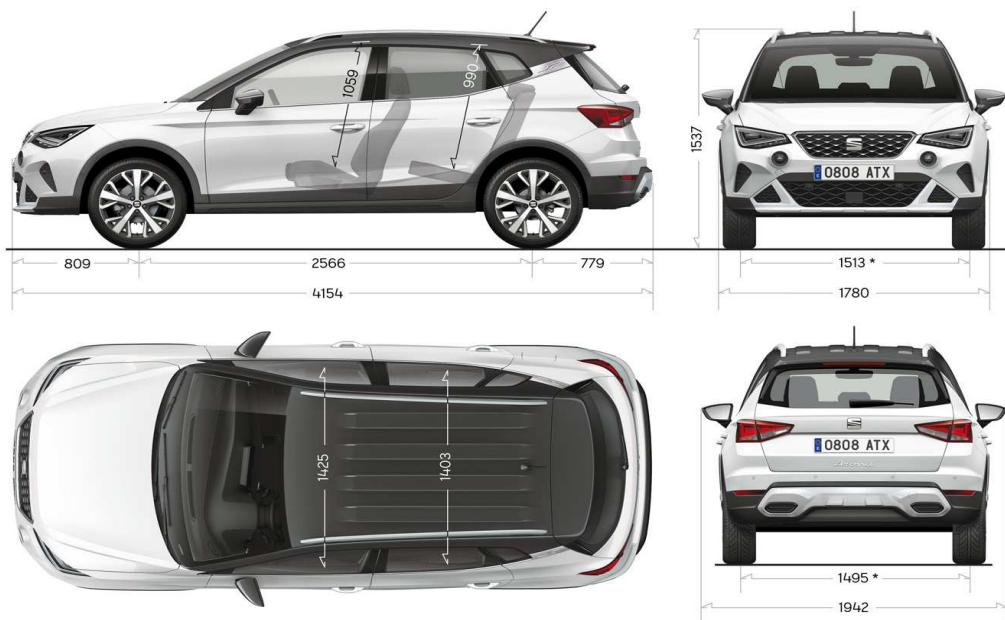

ЗАБЕЛЕЖКИ:

1. Гаранция 5 години до 150.000 км пробег
2. Ценова разлика не включват регистрационни такси, както и каквито и да е други държавни данъци и/или такси
3. В ценоразписните цени са включени мита, ЕКО такса, ДДС и транспорт до съответното дилърство на SEAT
4. Ауготехника ООД си запазва правото да променя без предизвестие посочените цени и оборудване
5. Ауготехника ООД не носи отговорност за допуснати печатни грешки
6. Всички цени са в лева с включен 20% ДДС;
7. Ценовата листа е валидна от 01.02.2024г.
8. Снимките са с илюстративна цел
9. Всичките двигатели са оборудвани с филтри за твърди частици (OPF)

**5 ГОДИНИ ГАРАНЦИЯ
ДО 150 000 КМ**

* Con neumático: 205/60 R16 ET45